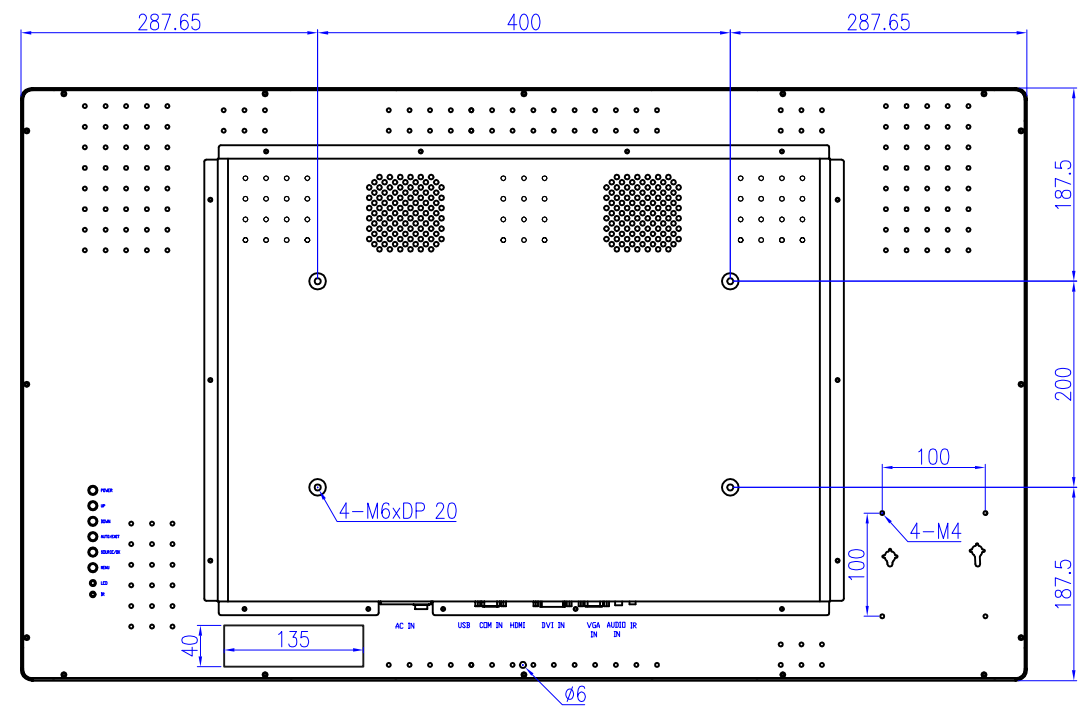

42" P-cap

22.53