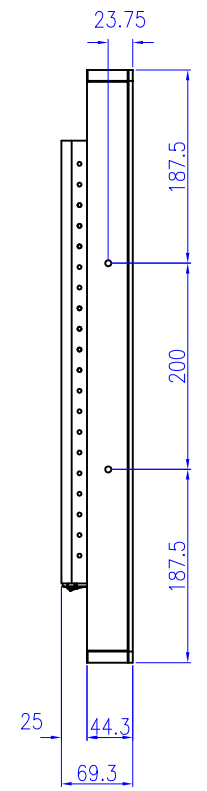

42" P-cap

22.53