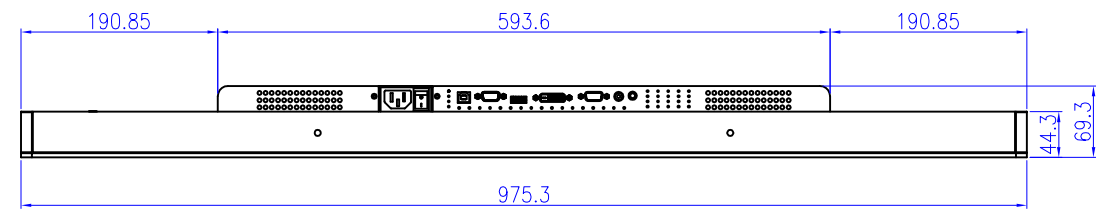

42" P-cap

22.53