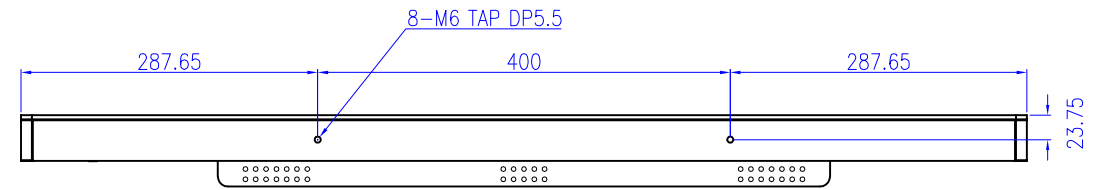

42" P-cap

22.53