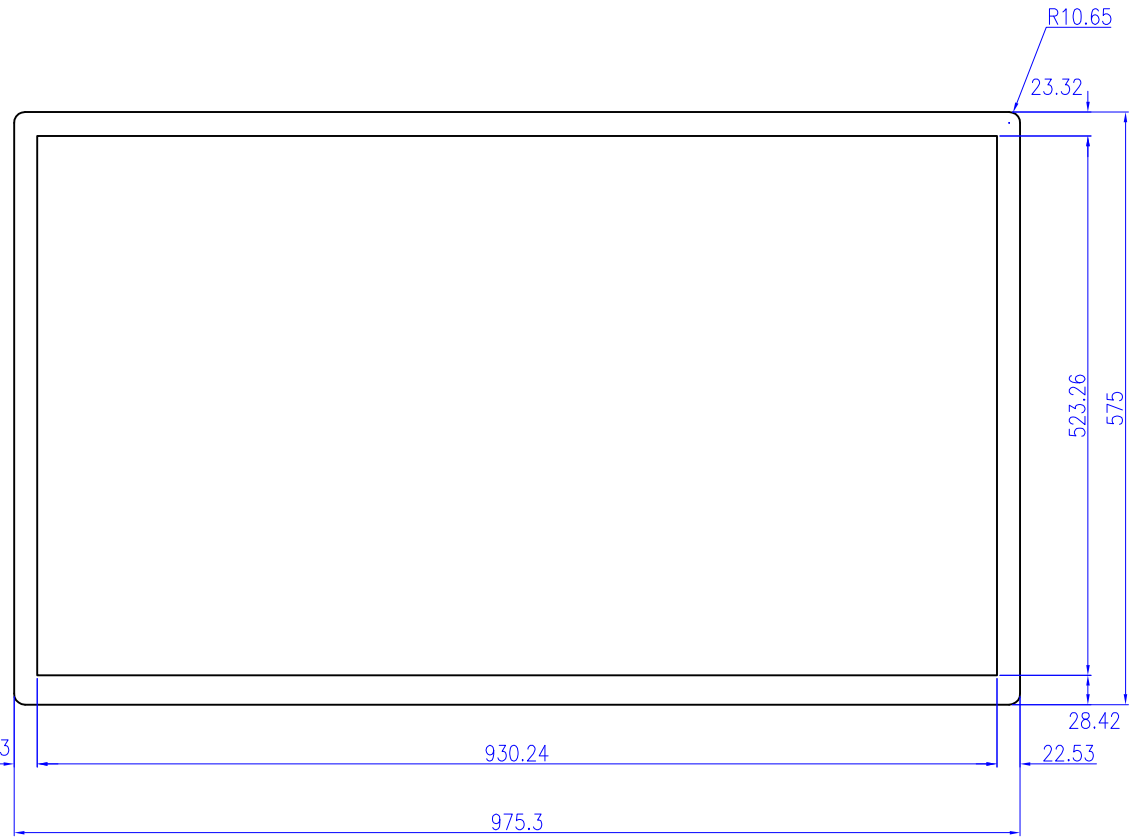

42" P-cap

22.53